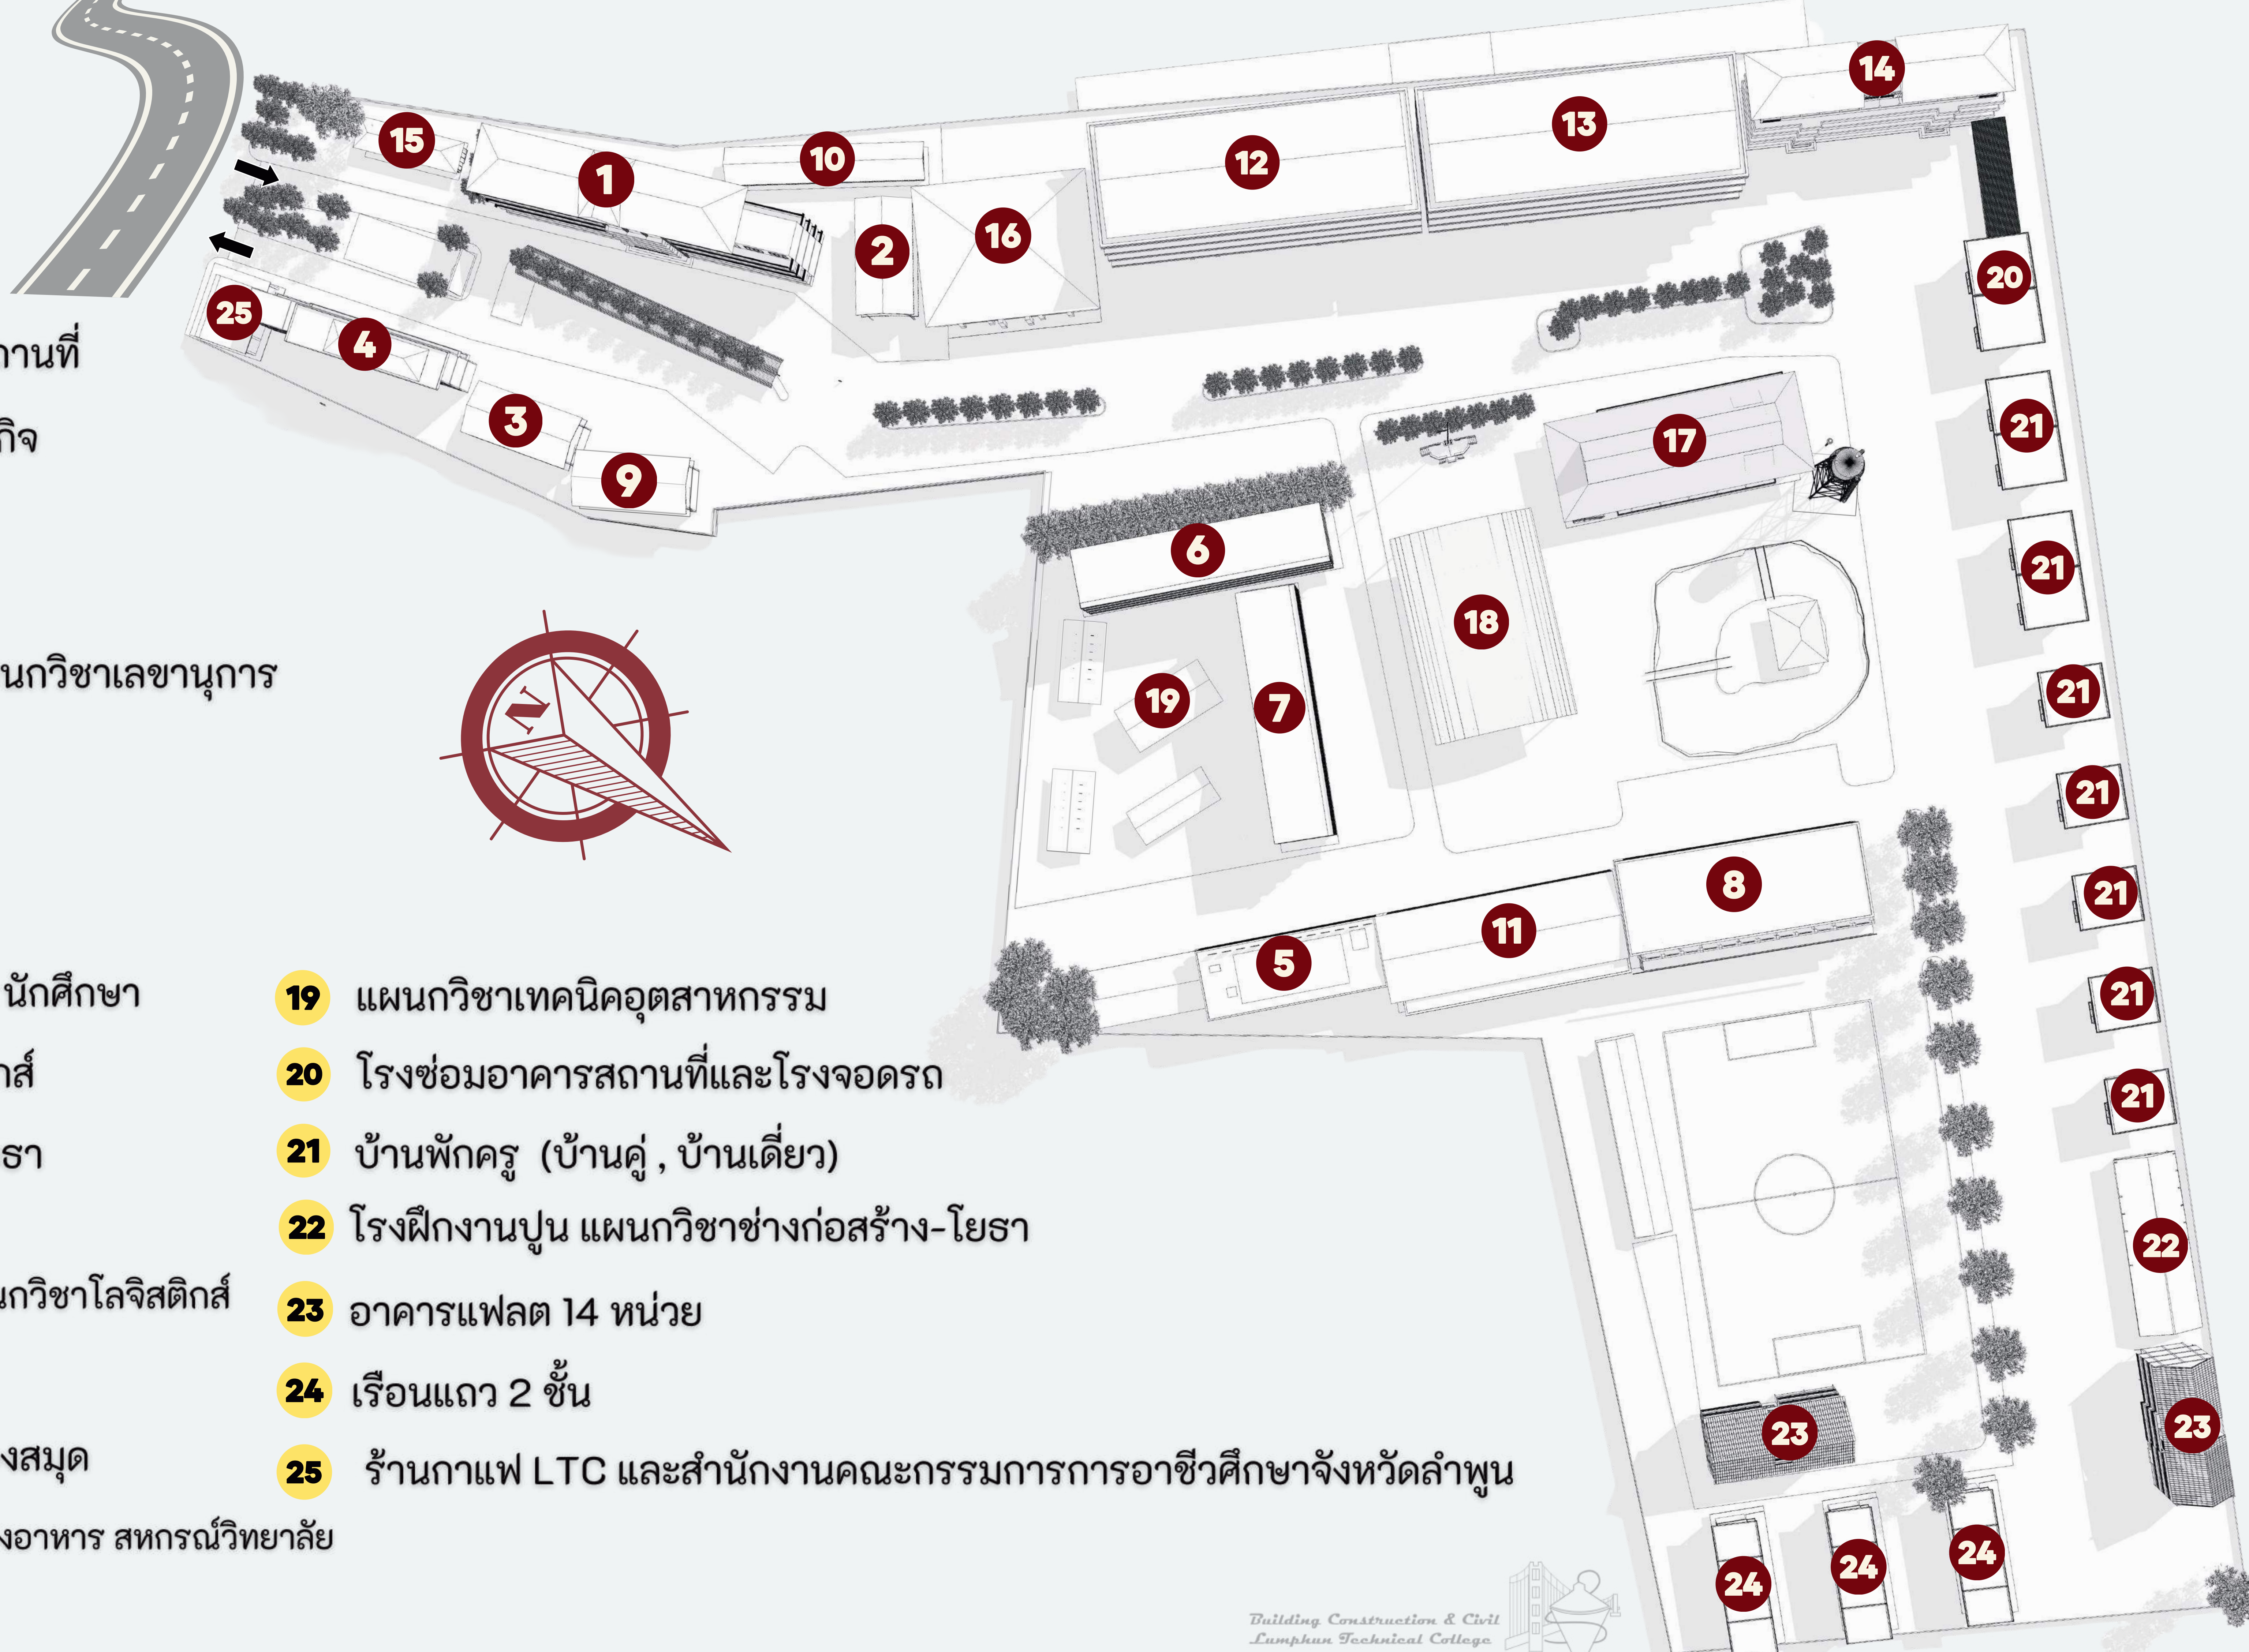

LTC MAP

- 1 อาคารอำนวยการ
- 2 งานพัสดุและงานอาคารสถานที่
- 3 แผนกวิชาคอมพิวเตอร์ธุรกิจ
- 4 แผนกวิชาคหกรรม
- 5 แผนกวิชาช่างไฟฟ้า
- 6 แผนกวิชาการชาย และแผนกวิชาเลขานุการ
- 7 แผนกวิชาสามัญพันธ์
- 8 แผนกวิชาช่างกลโรงงาน
- 9 คอมพิวเตอร์กลาง
- 10 ฝ่ายพัฒนากิจการนักเรียน นักศึกษา
- 11 แผนกวิชาช่างอิเล็กทรอนิกส์
- 12 แผนกวิชาช่างก่อสร้าง-โยธา
- 13 แผนกวิชาช่างยนต์
- 14 แผนกวิชาการบัญชี และแผนกวิชาโลจิสติกส์
- 15 แผนกวิชาการโรงแรม
- 16 อาคารวิทยบริการและห้องสมุด
- 17 หอประชุมเฉลิมพระเกียรติ โรงอาหาร สหกรณ์วิทยาลัย
- 18 อาคารอเนกประสงค์
- 19 แผนกวิชาเทคนิคอุตสาหกรรม
- 20 โรงซ่อมอาคารสถานที่และโรงจอดรถ
- 21 บ้านพักครู (บ้านคู่ , บ้านเดี่ยว)
- 22 โรงฝึกงานปูน แผนกวิชาช่างก่อสร้าง-โยธา
- 23 อาคารแฟลต 14 หน่วย
- 24 เรือนแถว 2 ชั้น
- 25 ร้านกาแฟ LTC และสำนักงานคณะกรรมการการอาชีวศึกษาจังหวัดลำพูน

ผังบริเวณวิทยาลัยเทคนิคลำพูน

- | | | | |
|--|--|---|---|
| 1 อาคารอำนวยการ | 8 แผนกวิชาช่างกลโรงงาน | 15 แผนกวิชาการโรงแรม | 22 โรงฝึกงานปูน แผนกวิชาช่างก่อสร้าง-โยธา |
| 2 งานพัสดุและงานอาคารสถานที่ | 9 คอมพิวเตอร์กลาง | 16 อาคารวิทยบริการและห้องสมุด | 23 อาคารแฟลต 14 หน่วย |
| 3 แผนกวิชาคอมพิวเตอร์ธุรกิจ | 10 ฝ่ายพัฒนากิจการนักเรียน นักศึกษา | 17 หอประชุมเฉลิมพระเกียรติ โรงอาหาร สหกรณ์วิทยาลัย | 24 เรือนแถว 2 ชั้น |
| 4 แผนกวิชาคหกรรม | 11 แผนกวิชาช่างอิเล็กทรอนิกส์ | 18 อาคารอเนกประสงค์ | 25 ร้านกาแฟ LTC และสำนักงานคณะกรรมการการอาชีวศึกษาจังหวัดลำพูน |
| 5 แผนกวิชาช่างไฟฟ้า | 12 แผนกวิชาช่างก่อสร้าง-โยธา | 19 แผนกวิชาเทคนิคอุตสาหกรรม | |
| 6 แผนกวิชาการขาย และแผนกวิชาเลขานุการ | 13 แผนกวิชาช่างยนต์ | 20 โรงซ่อมอาคารสถานที่และโรงจอดรถ | |
| 7 แผนกวิชาสามัญพันธ์ | 14 แผนกวิชาการบัญชี และแผนกวิชาโลจิสติกส์ | 21 บ้านพักครู (บ้านคู่ , บ้านเดี่ยว) | |